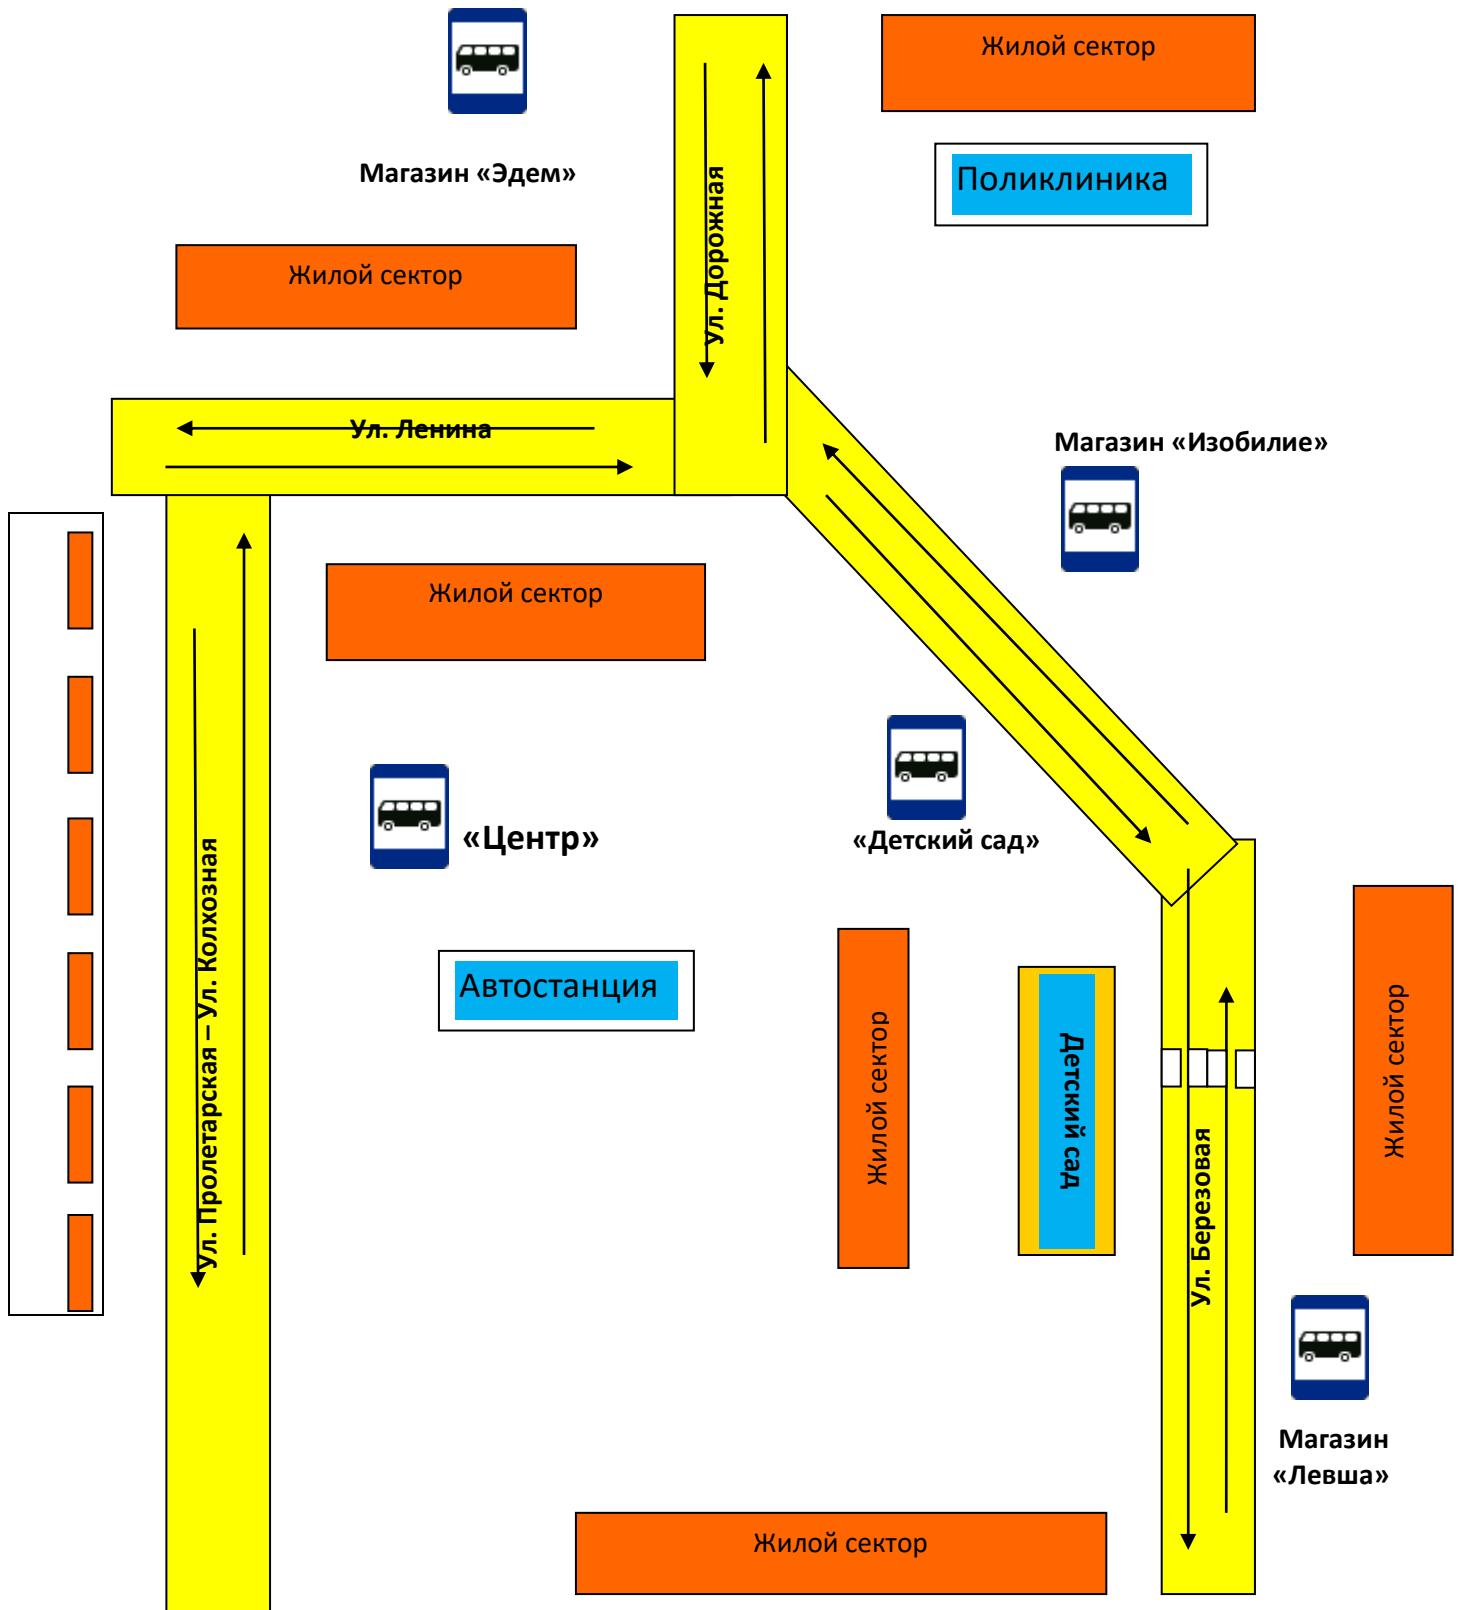

І. План-схемы образовательного учреждения

1. Район расположения МОУ «Средняя общеобразовательная школа с. Вязовка», пути движения транспортных средств.

Условные обозначения:

- жилой сектор

-направление движение автобуса